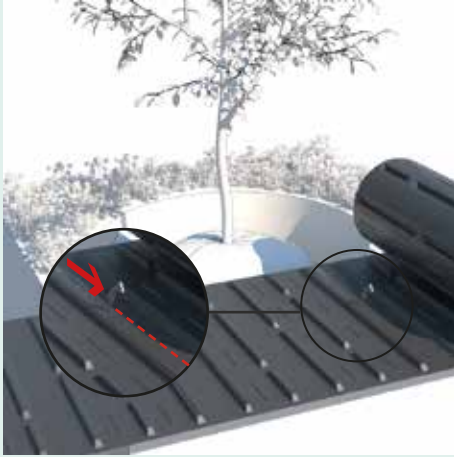

RootBarrier® RollRib®

BOTT GRÜN
Sachverständigenbüro
für urbanes Grün

Wurzelführung von der Rolle

Mit dem RootBarrier® RollRib® werden die Wurzeln kontrolliert nach unten geleitet. Das System wird vertikal eingebaut und kann, aufgrund seiner Führungsrippen, linear, eckig und rund angelegt werden. Das RootBarrier® RollRib® ist ausgestattet mit einem integriertem Erdanker, der verhindert, dass die Baumwurzeln die Wurzelführung nach oben drücken können. Das RollRib® kann einfach und schnell mit den mitgelieferten Schrauben verbunden werden.

MATERIAL

- 100 % recyceltes HDPE
- UV-beständig
- beständig gegen chemische Elemente
- unempfindlich gegen Wurzelndruck, Schmutz und Mikroorganismen
- Dicke 1,5 mm

**Leitet Wurzeln
kontrolliert
nach unten**

EIGENSCHAFTEN

- einfacher und schneller Einbau
- einfaches Zuschneiden entlang markierter Schnittlinien
- vertikalen Führungsrippen führen die Baumwurzeln nach unten
- integrierte Erdanker unterbinden ein Hochdrücken durch Baumwurzeln
- sehr starke Schutzwände verteilen den Wurzelndruck
- kann linear, kreisrund oder eckig eingebaut werden
- einfache und sichere Schraubverbindung