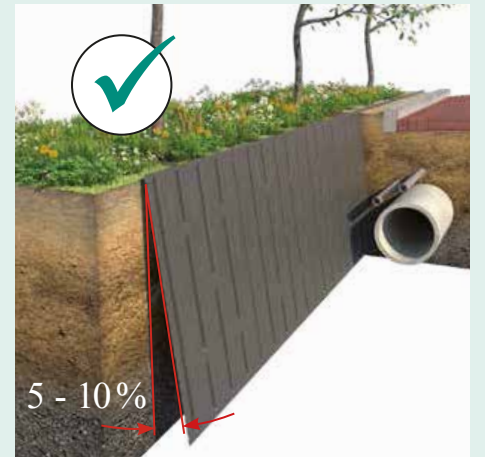

RootBarrier® RollRib®

BOTT GRÜN
Sachverständigenbüro
für urbanes Grün

Wurzelführung von der Rolle

Mit dem RootBarrier® RollRib® werden die Wurzeln kontrolliert nach unten geleitet. Das System wird vertikal eingebaut und kann, aufgrund seiner Führungsrippen, linear, eckig und rund angelegt werden. Das RootBarrier® RollRib® ist ausgestattet mit einem integriertem Erdanker, der verhindert, dass die Baumwurzeln die Wurzelführung nach oben drücken können. Das RollRib® kann einfach und schnell mit den mitgelieferten Schrauben verbunden werden.

MATERIAL

- 100 % recyceltes HDPE
- UV-beständig
- beständig gegen chemische Elemente
- unempfindlich gegen Wurzelndruck, Schmutz und Mikroorganismen
- Dicke 1,5 mm

**Leitet Wurzeln
kontrolliert
nach unten**

EIGENSCHAFTEN

- einfacher und schneller Einbau
- einfaches Zuschneiden entlang markierter Schnittlinien
- vertikalen Führungsrippen führen die Baumwurzeln nach unten
- integrierte Erdanker unterbinden ein Hochdrücken durch Baumwurzeln
- sehr starke Schutzwände verteilen den Wurzelndruck
- kann linear, kreisrund oder eckig eingebaut werden
- einfache und sichere Schraubverbindung