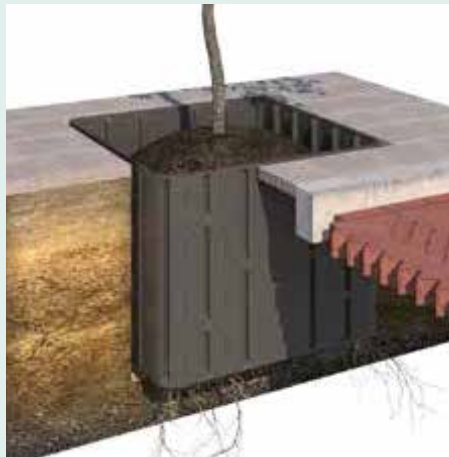

RootBarrier® RollRib®

BOTT GRÜN
Sachverständigenbüro
für urbanes Grün

Wurzelführung von der Rolle

Mit dem RootBarrier® RollRib® werden die Wurzeln kontrolliert nach unten geleitet. Das System wird vertikal eingebaut und kann, aufgrund seiner Führungsrippen, linear, eckig und rund angelegt werden. Das RootBarrier® RollRib® ist ausgestattet mit einem integriertem Erdanker, der verhindert, dass die Baumwurzeln die Wurzelführung nach oben drücken können. Das RollRib® kann einfach und schnell mit den mitgelieferten Schrauben verbunden werden.

MATERIAL

- 100 % recyceltes HDPE
- UV-beständig
- beständig gegen chemische Elemente
- unempfindlich gegen Wurzelndruck, Schmutz und Mikroorganismen
- Dicke 1,5 mm

**Leitet Wurzeln
kontrolliert
nach unten**

EIGENSCHAFTEN

- einfacher und schneller Einbau
- einfaches Zuschneiden entlang markierter Schnittlinien
- vertikalen Führungsrippen führen die Baumwurzeln nach unten
- integrierte Erdanker unterbinden ein Hochdrücken durch Baumwurzeln
- sehr starke Schutzwände verteilen den Wurzelndruck
- kann linear, kreisrund oder eckig eingebaut werden
- einfache und sichere Schraubverbindung