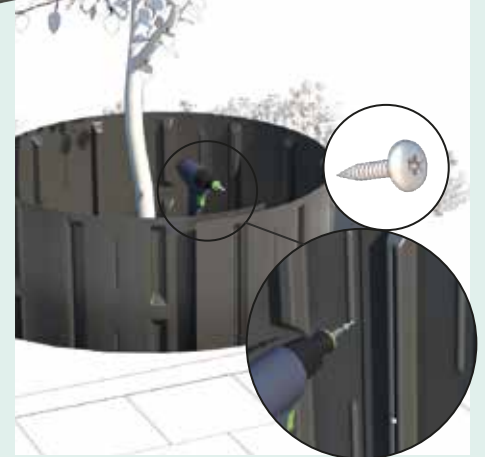

RootBarrier® RollRib®

BOTT GRÜN
Sachverständigenbüro
für urbanes Grün

Wurzelführung von der Rolle

Mit dem RootBarrier® RollRib® werden die Wurzeln kontrolliert nach unten geleitet. Das System wird vertikal eingebaut und kann, aufgrund seiner Führungsrippen, linear, eckig und rund angelegt werden. Das RootBarrier® RollRib® ist ausgestattet mit einem integriertem Erdanker, der verhindert, dass die Baumwurzeln die Wurzelführung nach oben drücken können. Das RollRib® kann einfach und schnell mit den mitgelieferten Schrauben verbunden werden.

MATERIAL

- 100 % recyceltes HDPE
- UV-beständig
- beständig gegen chemische Elemente
- unempfindlich gegen Wurzelndruck, Schmutz und Mikroorganismen
- Dicke 1,5 mm

**Leitet Wurzeln
kontrolliert
nach unten**

EIGENSCHAFTEN

- einfacher und schneller Einbau
- einfaches Zuschneiden entlang markierter Schnittlinien
- vertikalen Führungsrippen führen die Baumwurzeln nach unten
- integrierte Erdanker unterbinden ein Hochdrücken durch Baumwurzeln
- sehr starke Schutzwände verteilen den Wurzelndruck
- kann linear, kreisrund oder eckig eingebaut werden
- einfache und sichere Schraubverbindung