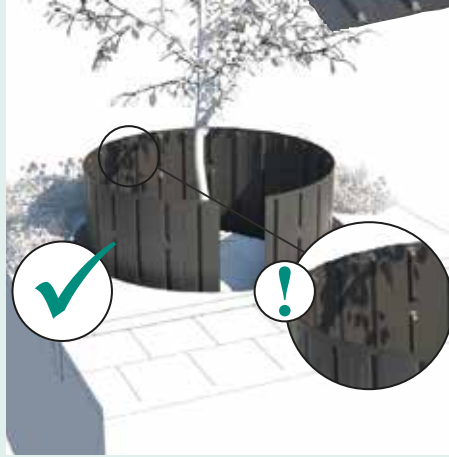

RootBarrier® RollRib®

BOTT GRÜN
Sachverständigenbüro
für urbanes Grün

Wurzelführung von der Rolle

Mit dem RootBarrier® RollRib® werden die Wurzeln kontrolliert nach unten geleitet. Das System wird vertikal eingebaut und kann, aufgrund seiner Führungsrippen, linear, eckig und rund angelegt werden. Das RootBarrier® RollRib® ist ausgestattet mit einem integriertem Erdanker, der verhindert, dass die Baumwurzeln die Wurzelführung nach oben drücken können. Das RollRib® kann einfach und schnell mit den mitgelieferten Schrauben verbunden werden.

MATERIAL

- 100 % recyceltes HDPE
- UV-beständig
- beständig gegen chemische Elemente
- unempfindlich gegen Wurzelndruck, Schmutz und Mikroorganismen
- Dicke 1,5 mm

**Leitet Wurzeln
kontrolliert
nach unten**

EIGENSCHAFTEN

- einfacher und schneller Einbau
- einfaches Zuschneiden entlang markierter Schnittlinien
- vertikalen Führungsrippen führen die Baumwurzeln nach unten
- integrierte Erdanker unterbinden ein Hochdrücken durch Baumwurzeln
- sehr starke Schutzwände verteilen den Wurzelndruck
- kann linear, kreisrund oder eckig eingebaut werden
- einfache und sichere Schraubverbindung